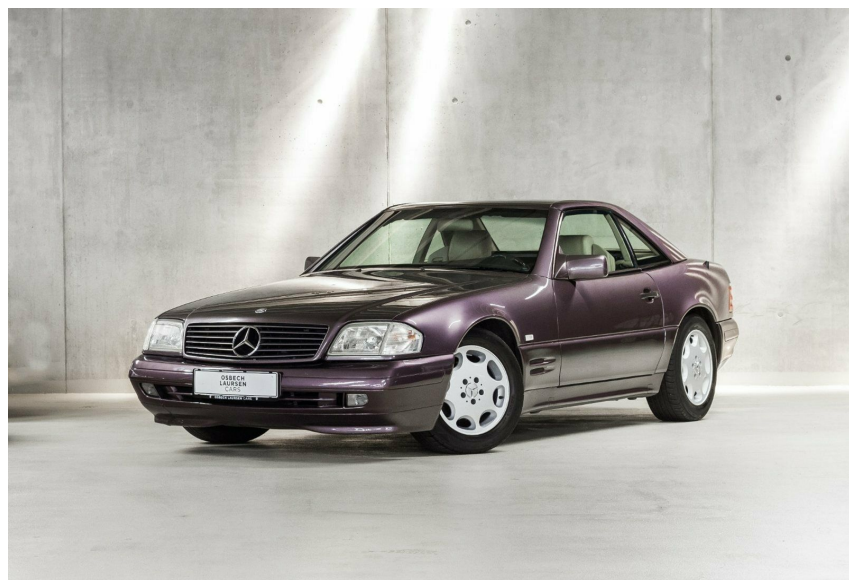

Mercedes 300 SL · 3,0 · 24V Cabriolet aut.

Pris: 169.000,-

Type:	Personvogn
Modelår:	1992
1. indreg:	08/1992
Kilometer:	119.000 km.
Brændstof:	Benzin
Farve:	Lillametal
Antal døre:	2

Bornitemet. (Blackberry) · Beige Læder · Klima · Aut.gear 4 trins · Varmedæmpende Ruder · Sædevarme · 15" 8 Huls Alufælge · Fjernbetjent C.lås · Elruder · Elspejle · Tågeforlygter · Elsæder · El-antenne · Hardtop Medfølger · Bygget i aug. 1992 · Model SL320 · OBS: Bilen sælges engros uden nogen form for garanti grundet alder · Sælges kun på CVRNR · Bilen er super velkørende og i generel god stand men har de sidste små detaljer man skal påregne at nusse med · For Besigtigelse Kontakt os venligst på telefon 70232600 eller på mail info@olcars.dk · Læs mere om os og vores bud på en lidt mere digital bilforretning på: <http://www.olcars.dk/om-os/>

Motor	Ydelse	Transmission	Mål	Økonomi
Volume: 3,0	Effekt: 231 HK.	Baghjulstræk	Længde: 447 cm.	Tank: 80 l.
Cylinder: 6	Moment: 272	Gear: Automatgear	Bredde: 181 cm.	Km/l: 9,5 l.
Antal ventiler: 24	Topfart: 240 ktm/t.		Højde: 129 cm	Ejeravgift:
	0-100 km/t.: 8,40 sek.		Vægt: 1.690 kg.	DKK 8.400
				Produktionsår:
				-