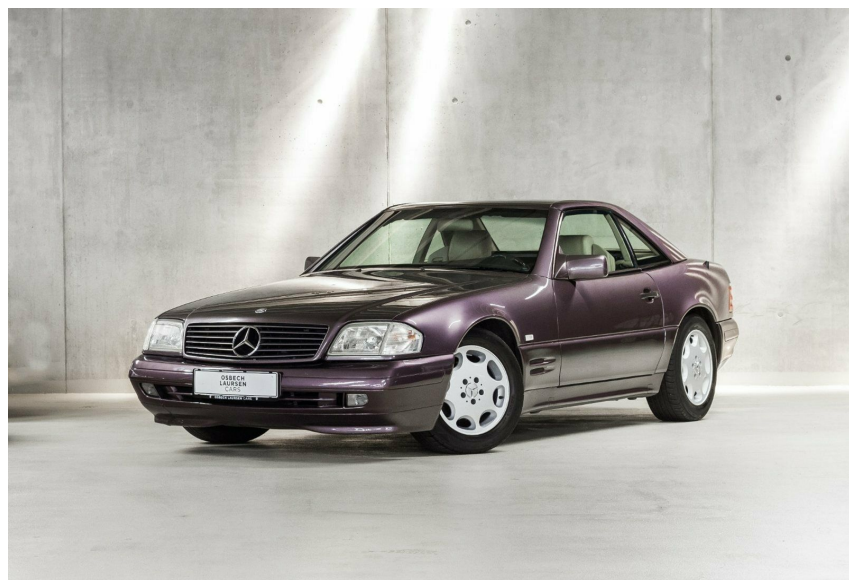

## Mercedes 300 SL · 3,0 · 24V Cabriolet aut.

**Pris: 169.000,-**

Type:	Personvogn
Modelår:	1992
1. indreg:	08/1992
Kilometer:	119.000 km.
Brændstof:	Benzin
Farve:	Lillametal
Antal døre:	2

Bornitemet. (Blackberry) · Beige Læder · Klima · Aut.gear 4 trins · Varmedæmpende Ruder · Sædevarme · 15" 8 Huls Alufælge · Fjernbetjent C.lås · Elruder · Elspejle · Tågeforlygter · Elsæder · El-antenne · Hardtop Medfølger · Bygget i aug. 1992 · Model SL320 · OBS: Bilen sælges engros uden nogen form for garanti grundet alder · Sælges kun på CVRNR · Bilen er super velkørende og i generel god stand men har de sidste små detaljer man skal påregne at nusse med · For Besigtigelse Kontakt os venligst på telefon 70232600 eller på mail [info@olcars.dk](mailto:info@olcars.dk) · Læs mere om os og vores bud på en lidt mere digital bilforretning på: <http://www.olcars.dk/om-os/>

Motor	Ydelse	Transmission	Mål	Økonomi
Volume: 3,0	Effekt: 231 HK.	Baghjulstræk	Længde: 447 cm.	Tank: 80 l.
Cylinder: 6	Moment: 272	Gear: Automatgear	Bredde: 181 cm.	Km/l: 9,5 l.
Antal ventiler: 24	Topfart: 240 ktm/t.		Højde: 129 cm	Ejeravgift:
	0-100 km/t.: 8,40 sek.		Vægt: 1.690 kg.	DKK 8.400
				Produktionsår:
				-