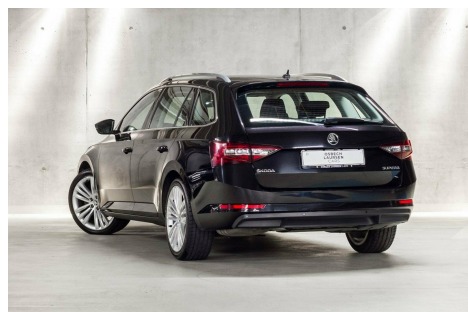

## Skoda Superb · 2,0 · TDi 190 Style Combi DSG

**Pris: 299.000,-**

Type:	Personvogn
Modelår:	2016
1. indreg:	01/2016
Kilometer:	105.000 km.
Brændstof:	Diesel
Farve:	Sortmetal
Antal døre:	5

FERIELUKKET UGE 29/30 - Vi kan i perioden kontaktes på [info@olcars.dk](mailto:info@olcars.dk) vh Brian & Kenneth · Sortmetallic · Navigation Columbus · Apple/Android carplay · El-førerstol m memory & massage · Xenon/LED kurvelys · Antiblændspejle m. memory · El-indfældbare side m. varme · Skoda Mirror Link · Krompakke · Varme i sprinklerdyser · Parkeringsensor for & bag · Bakkamera · High end audio Canton m Interface-USB/AUX · Fartpilot · 3 zonet Climatronic · Antiblænd bakspejl · Ambiente lyspakke · Travel assist (vejskiltegenkendelse) · Fjernlysassistent · 19" alufælge · Sportslæderrat m multifunktion · Bluetooth telefon · Interface til musikstreaming · EU6 plus motor. For Besigtigelse Kontakt os venligst på telefon 70232600 eller på mail [info@olcars.dk](mailto:info@olcars.dk) · Læs mere om os og vores bud på en lidt mere digital bilforretning på: <http://www.olcars.dk/om-os/>