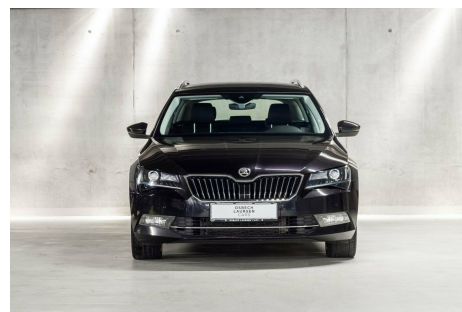

## Skoda Superb · 2,0 · TDi 190 Style Combi DSG

**Pris: 299.000,-**

Type:	Personvogn
Modelår:	2016
1. indreg:	01/2016
Kilometer:	105.000 km.
Brændstof:	Diesel
Farve:	Sortmetal
Antal døre:	5

FERIELUKKET UGE 29/30 - Vi kan i perioden kontaktes på [info@olcars.dk](mailto:info@olcars.dk) vh Brian & Kenneth · Sortmetallic · Navigation Columbus · Apple/Android carplay · El-førerstol m memory & massage · Xenon/LED kurvelys · Antiblændspejle m. memory · El-indfældbare side m. varme · Skoda Mirror Link · Krompakke · Varme i sprinklerdyser · Parkeringsensor for & bag · Bakkamera · High end audio Canton m Interface-USB/AUX · Fartpilot · 3 zonet Climatronic · Antiblænd bakspejl · Ambiente lyspakke · Travel assist (vejskiltegenkendelse) · Fjernlysassistent · 19" alufælge · Sportslæderrat m multifunktion · Bluetooth telefon · Interface til musikstreaming · EU6 plus motor. For Besigtigelse Kontakt os venligst på telefon 70232600 eller på mail [info@olcars.dk](mailto:info@olcars.dk) · Læs mere om os og vores bud på en lidt mere digital bilforretning på: <http://www.olcars.dk/om-os/>

Motor	Ydelse	Transmission	Mål	Økonomi
Volume: 2,0	Effekt: 190 HK.	Forhjulstræk	Længde: 486 cm.	Tank: 66 l.
Cylinder: 4	Moment: 400	Gear: Automatgear	Bredde: 186 cm.	Km/l: 21,7 l.
Antal ventiler: 16	Topfart: 233 ktm/t.		Højde: 147 cm	Ejeravgift:
	0-100 km/t.: 7,80 sek.		Vægt: 1.475 kg.	DKK 3.840
				Produktionsår:
				-