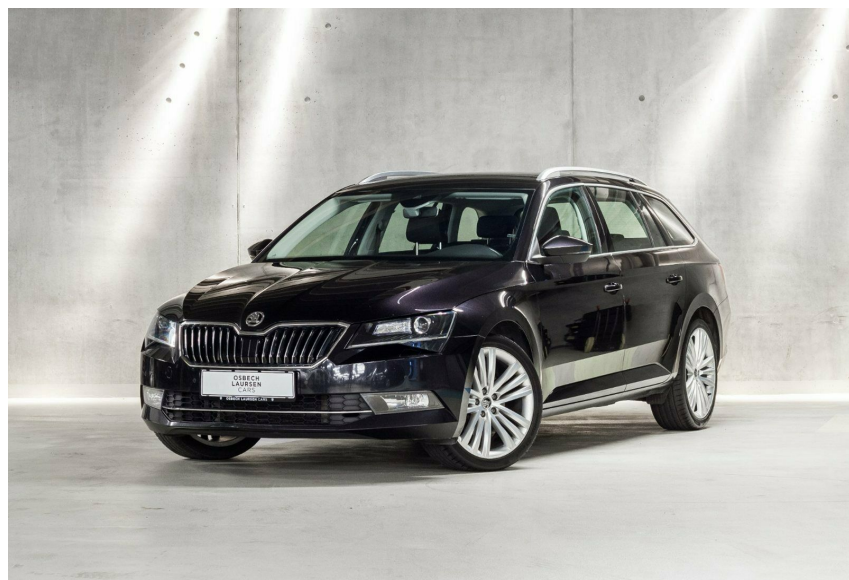

## Skoda Superb · 2,0 · TDi 190 Style Combi DSG

**Pris: 299.000,-**

Type:	Personvogn
Modelår:	2016
1. indreg:	01/2016
Kilometer:	105.000 km.
Brændstof:	Diesel
Farve:	Sortmetal
Antal døre:	5

FERIELUKKET UGE 29/30 - Vi kan i perioden kontaktes på [info@olcars.dk](mailto:info@olcars.dk) vh Brian & Kenneth · Sortmetallic · Navigation Columbus · Apple/Android carplay · El-førerstol m memory & massage · Xenon/LED kurvelys · Antiblændspejle m. memory · El-indfældbare side m. varme · Skoda Mirror Link · Krompakke · Varme i sprinklerdyser · Parkeringsensor for & bag · Bakkamera · High end audio Canton m Interface-USB/AUX · Fartpilot · 3 zonet Climatronic · Antiblænd bakspejl · Ambiente lyspakke · Travel assist (vejskiltegenkendelse) · Fjernlysassistent · 19" alufælge · Sportslæderrat m multifunktion · Bluetooth telefon · Interface til musikstreaming · EU6 plus motor. For Besigtigelse Kontakt os venligst på telefon 70232600 eller på mail [info@olcars.dk](mailto:info@olcars.dk) · Læs mere om os og vores bud på en lidt mere digital bilforretning på: <http://www.olcars.dk/om-os/>

Motor	Ydelse	Transmission	Mål	Økonomi
Volume: 2,0	Effekt: 190 HK.	Forhjulstræk	Længde: 486 cm.	Tank: 66 l.
Cylinder: 4	Moment: 400	Gear: Automatgear	Bredde: 186 cm.	Km/l: 21,7 l.
Antal ventiler: 16	Topfart: 233 ktm/t.		Højde: 147 cm	Ejeravgift:
	0-100 km/t.: 7,80 sek.		Vægt: 1.475 kg.	DKK 3.840
				Produktionsår:
				-