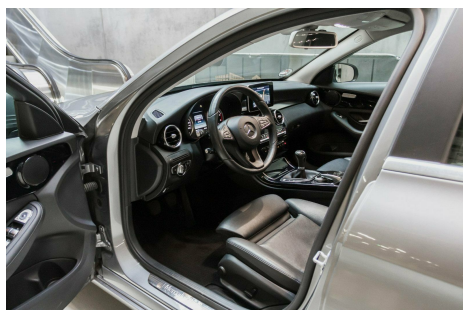

Mercedes C200 · 1,6 · BlueTEC

Pris: 239.000,-

Type:	Personvogn
Modelår:	2015
1. indreg:	11/2014
Kilometer:	57.000 km.
Brændstof:	Diesel
Farve:	Gråmetal
Antal døre:	4

Palladium Gråmetallic · Sort artico læder · Integreret barnesæder i bagsædet · Originalt svingbart anhængertræk til 1.600 kg · LED Performance ledlygter · Fartpilot · Audio20 Navigation · Parkeringsensor bag · Lændestøtte på førerstole · Bluetooth · Klimaautomatik 2 zoner · Touchpad · Sædevarme · Læderrat m multifunktion · Regnsensor · El ruder for & bag · El spejle m/varme · For Besigtigelse Kontakt os venligst på telefon 70232600 eller på mail info@olcars.dk · Læs mere om os og vores bud på en lidt mere digital bilforretning på: <http://www.olcars.dk/om-os/>