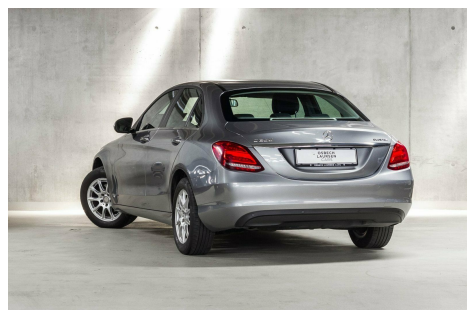

Mercedes C200 · 1,6 · BlueTEC

Pris: 239.000,-

Type:	Personvogn
Modelår:	2015
1. indreg:	11/2014
Kilometer:	57.000 km.
Brændstof:	Diesel
Farve:	Gråmetal
Antal døre:	4

Palladium Gråmetallic · Sort artico læder · Integreret barnesæder i bagsædet · Originalt svingbart anhængertræk til 1.600 kg · LED Performance ledlygter · Fartpilot · Audio20 Navigation · Parkeringsensor bag · Lændestøtte på førerstole · Bluetooth · Klimaautomatik 2 zoner · Touchpad · Sædevarme · Læderrat m multifunktion · Regnsensor · El ruder for & bag · El spejle m/varme · For Besigtigelse Kontakt os venligst på telefon 70232600 eller på mail info@olcars.dk · Læs mere om os og vores bud på en lidt mere digital bilforretning på: <http://www.olcars.dk/om-os/>

Motor	Ydelse	Transmission	Mål	Økonomi
Volume: 1,6	Effekt: 136 HK.	Baghjulstræk	Længde: 469 cm.	Tank: 66 l.
Cylinder: 4	Moment: 320	Gear: Manuel gear	Bredde: 181 cm.	Km/l: 25,6 l.
Antal ventiler: 16	Topfart: 218 ktm/t.		Højde: 144 cm	Ejerafgift:
	0-100 km/t.: 9,70 sek.		Vægt: 1.385 kg.	DKK 2.160
				Produktionsår:
				-