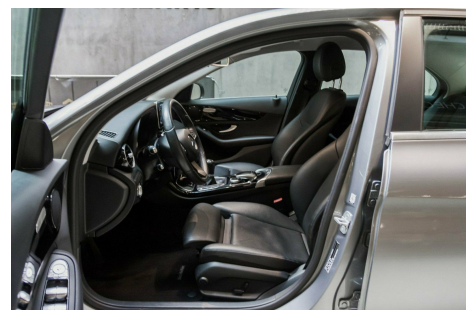

Mercedes C200 · 1,6 · BlueTEC

Pris: 239.000,-

Type:	Personvogn
Modelår:	2015
1. indreg:	11/2014
Kilometer:	57.000 km.
Brændstof:	Diesel
Farve:	Gråmetal
Antal døre:	4

Palladium Gråmetallic · Sort artico læder · Integreret barnesæder i bagsædet · Originalt svingbart anhængertræk til 1.600 kg · LED Performance ledlygter · Fartpilot · Audio20 Navigation · Parkeringsensor bag · Lændestøtte på førerstole · Bluetooth · Klimaautomatik 2 zoner · Touchpad · Sædevarme · Læderrat m multifunktion · Regnsensor · El ruder for & bag · El spejle m/varme · For Besigtigelse Kontakt os venligst på telefon 70232600 eller på mail info@olcars.dk · Læs mere om os og vores bud på en lidt mere digital bilforretning på: <http://www.olcars.dk/om-os/>