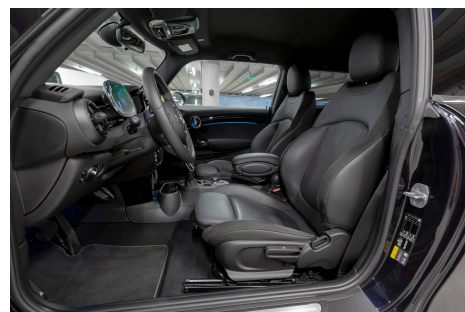

## MINI Cooper SE · ·

**Pris: 269.900,-**

Type:	Personvogn
Modelår:	2021
1. indreg:	03/2021
Kilometer:	10.000 km.
Brændstof:	El
Farve:	Sortmetal
Antal døre:	3

Enigmatic Black Metallic · Cross Punch læderindtræk · Harman Kardon Audio system · Varmepumpe m app styring · Mini Driving modes · Højdejusterbare forstole · Varme i sæder · LED lygter · Union Jack baglygter · Klimaautomatik · Digitalt cockpit · 17" Scissor Spoke fælge · Sportsrat m nappalæder · Piano Black exteriør pakke · Komfort adgang/Keyless go · Antracit lofthimmel · Ambiente lyspakke · Fabrikstonede ruder bag · Armlæn foran · Parkeringsensor bag · Fartpilot · Udvendig lyspakke · Mini Connected navigation m real time traffic · DAB tuner · Apple Carplay. BEMÆRK UDVIDET FABRIKSGARANTI TIL 21/3-2024 · Rækkevidde (WLTP): 234 km. Hjemme- og destinationsladning (AC) : Op til 11 kW. 0-100% = ca. 3 timer. Hurtigopladning (DC): Op til 50 kW. 10-80% = 29 min · For Besigtigelse Kontakt os venligst på telefon 70232600 eller på mail [info@olcars.dk](mailto:info@olcars.dk) · Læs mere om os og vores bud på en lidt mere digital bilforretning på: <http://www.olcars.dk/om-os/> ·